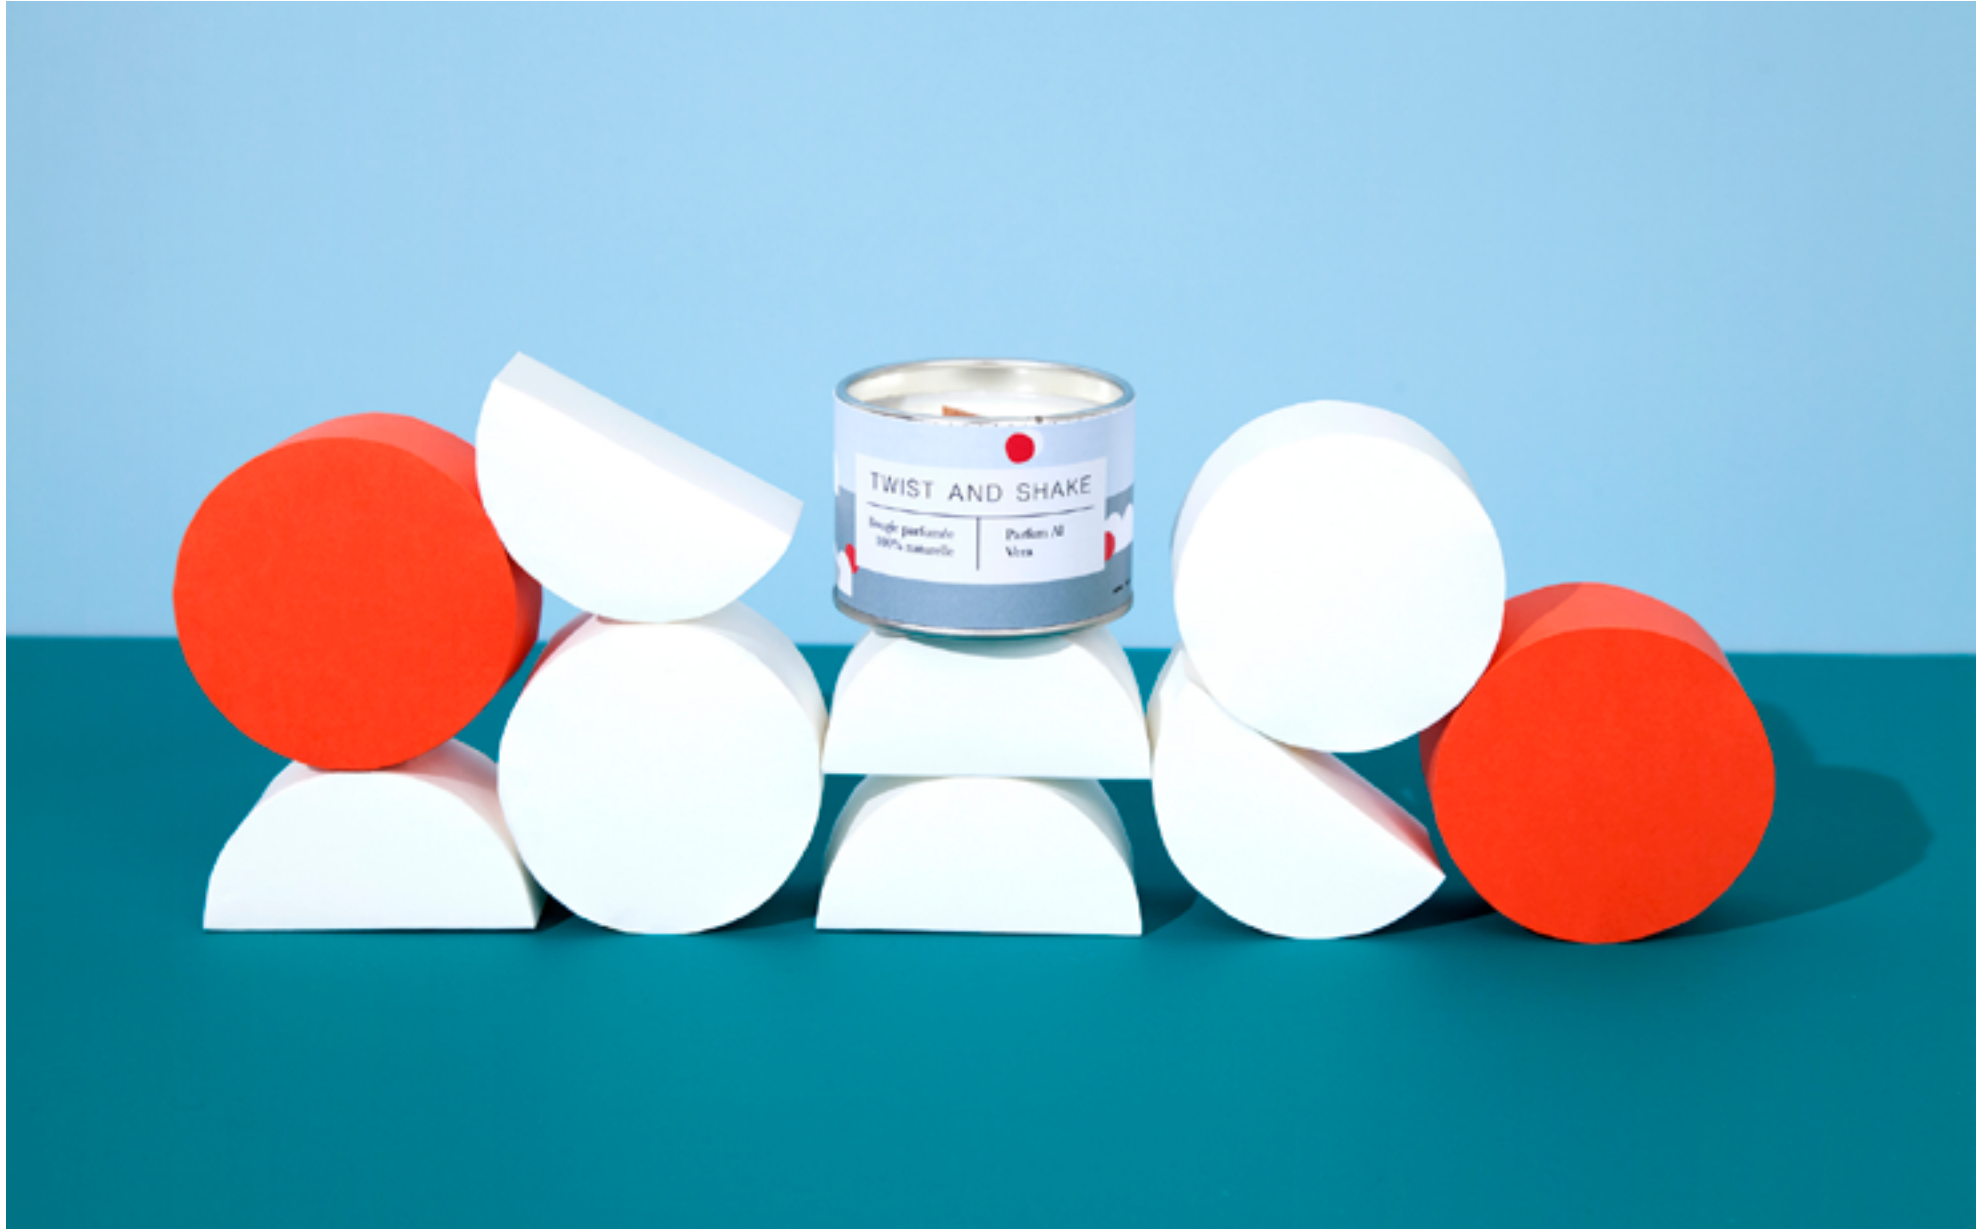

LES CANAILLES

Paper - Set Design - Stop motion

JACKPOT ! - CLIENT : PAPIER MAGAZINE

ALORS, SOUDAIN ! - PROJET PERSONNEL

WALK - PROJET PERSONNEL

COURSE POURSUITE - CLIENT : PLI LA REVUE