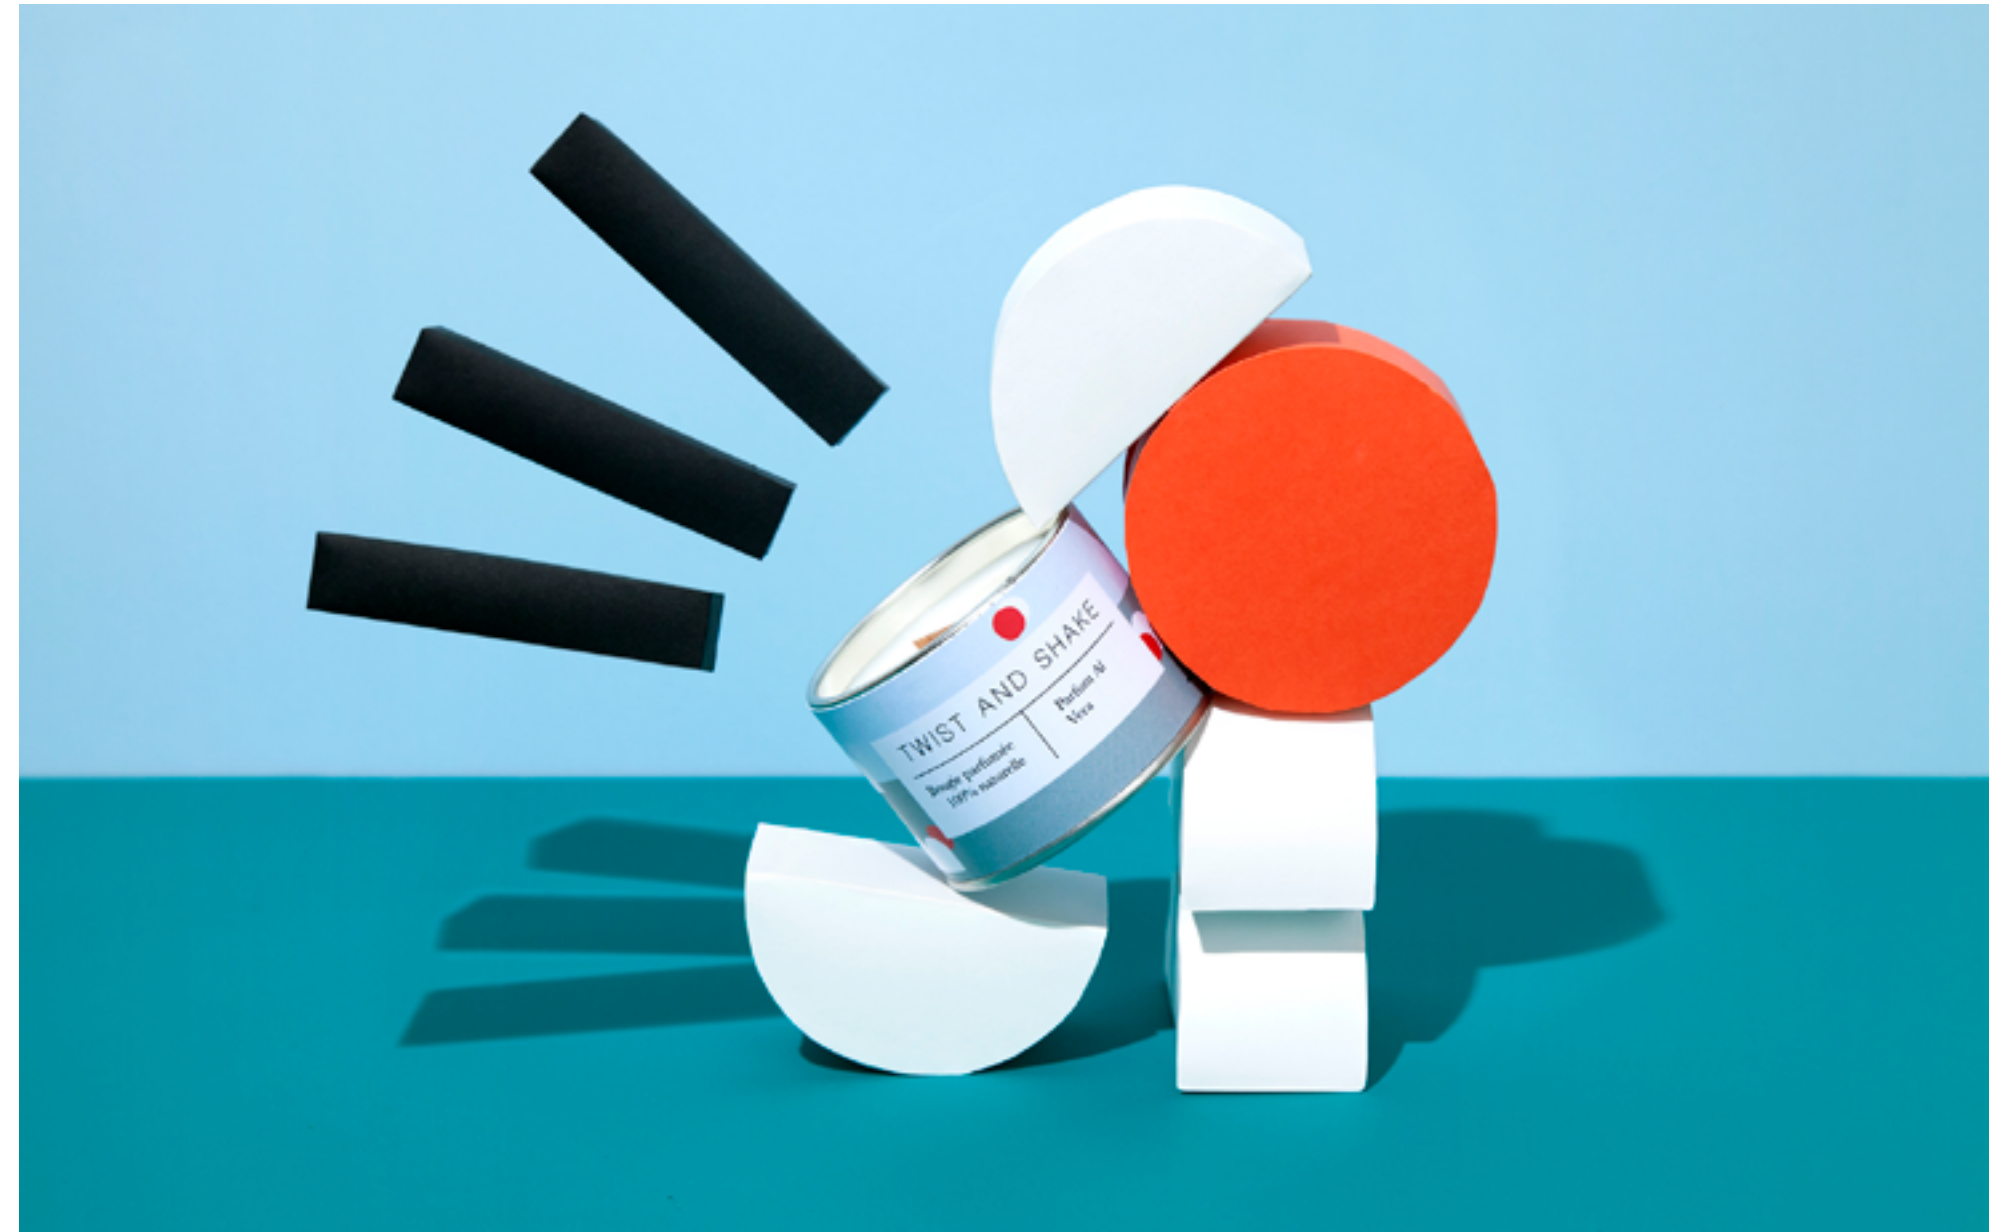

LES CANAILLES

Paper - Set Design - Stop motion

JACKPOT ! - CLIENT : PAPIER MAGAZINE

ALORS, SOUDAIN ! - PROJET PERSONNEL

WALK - PROJET PERSONNEL

COURSE POURSUITE - CLIENT : PLI LA REVUE