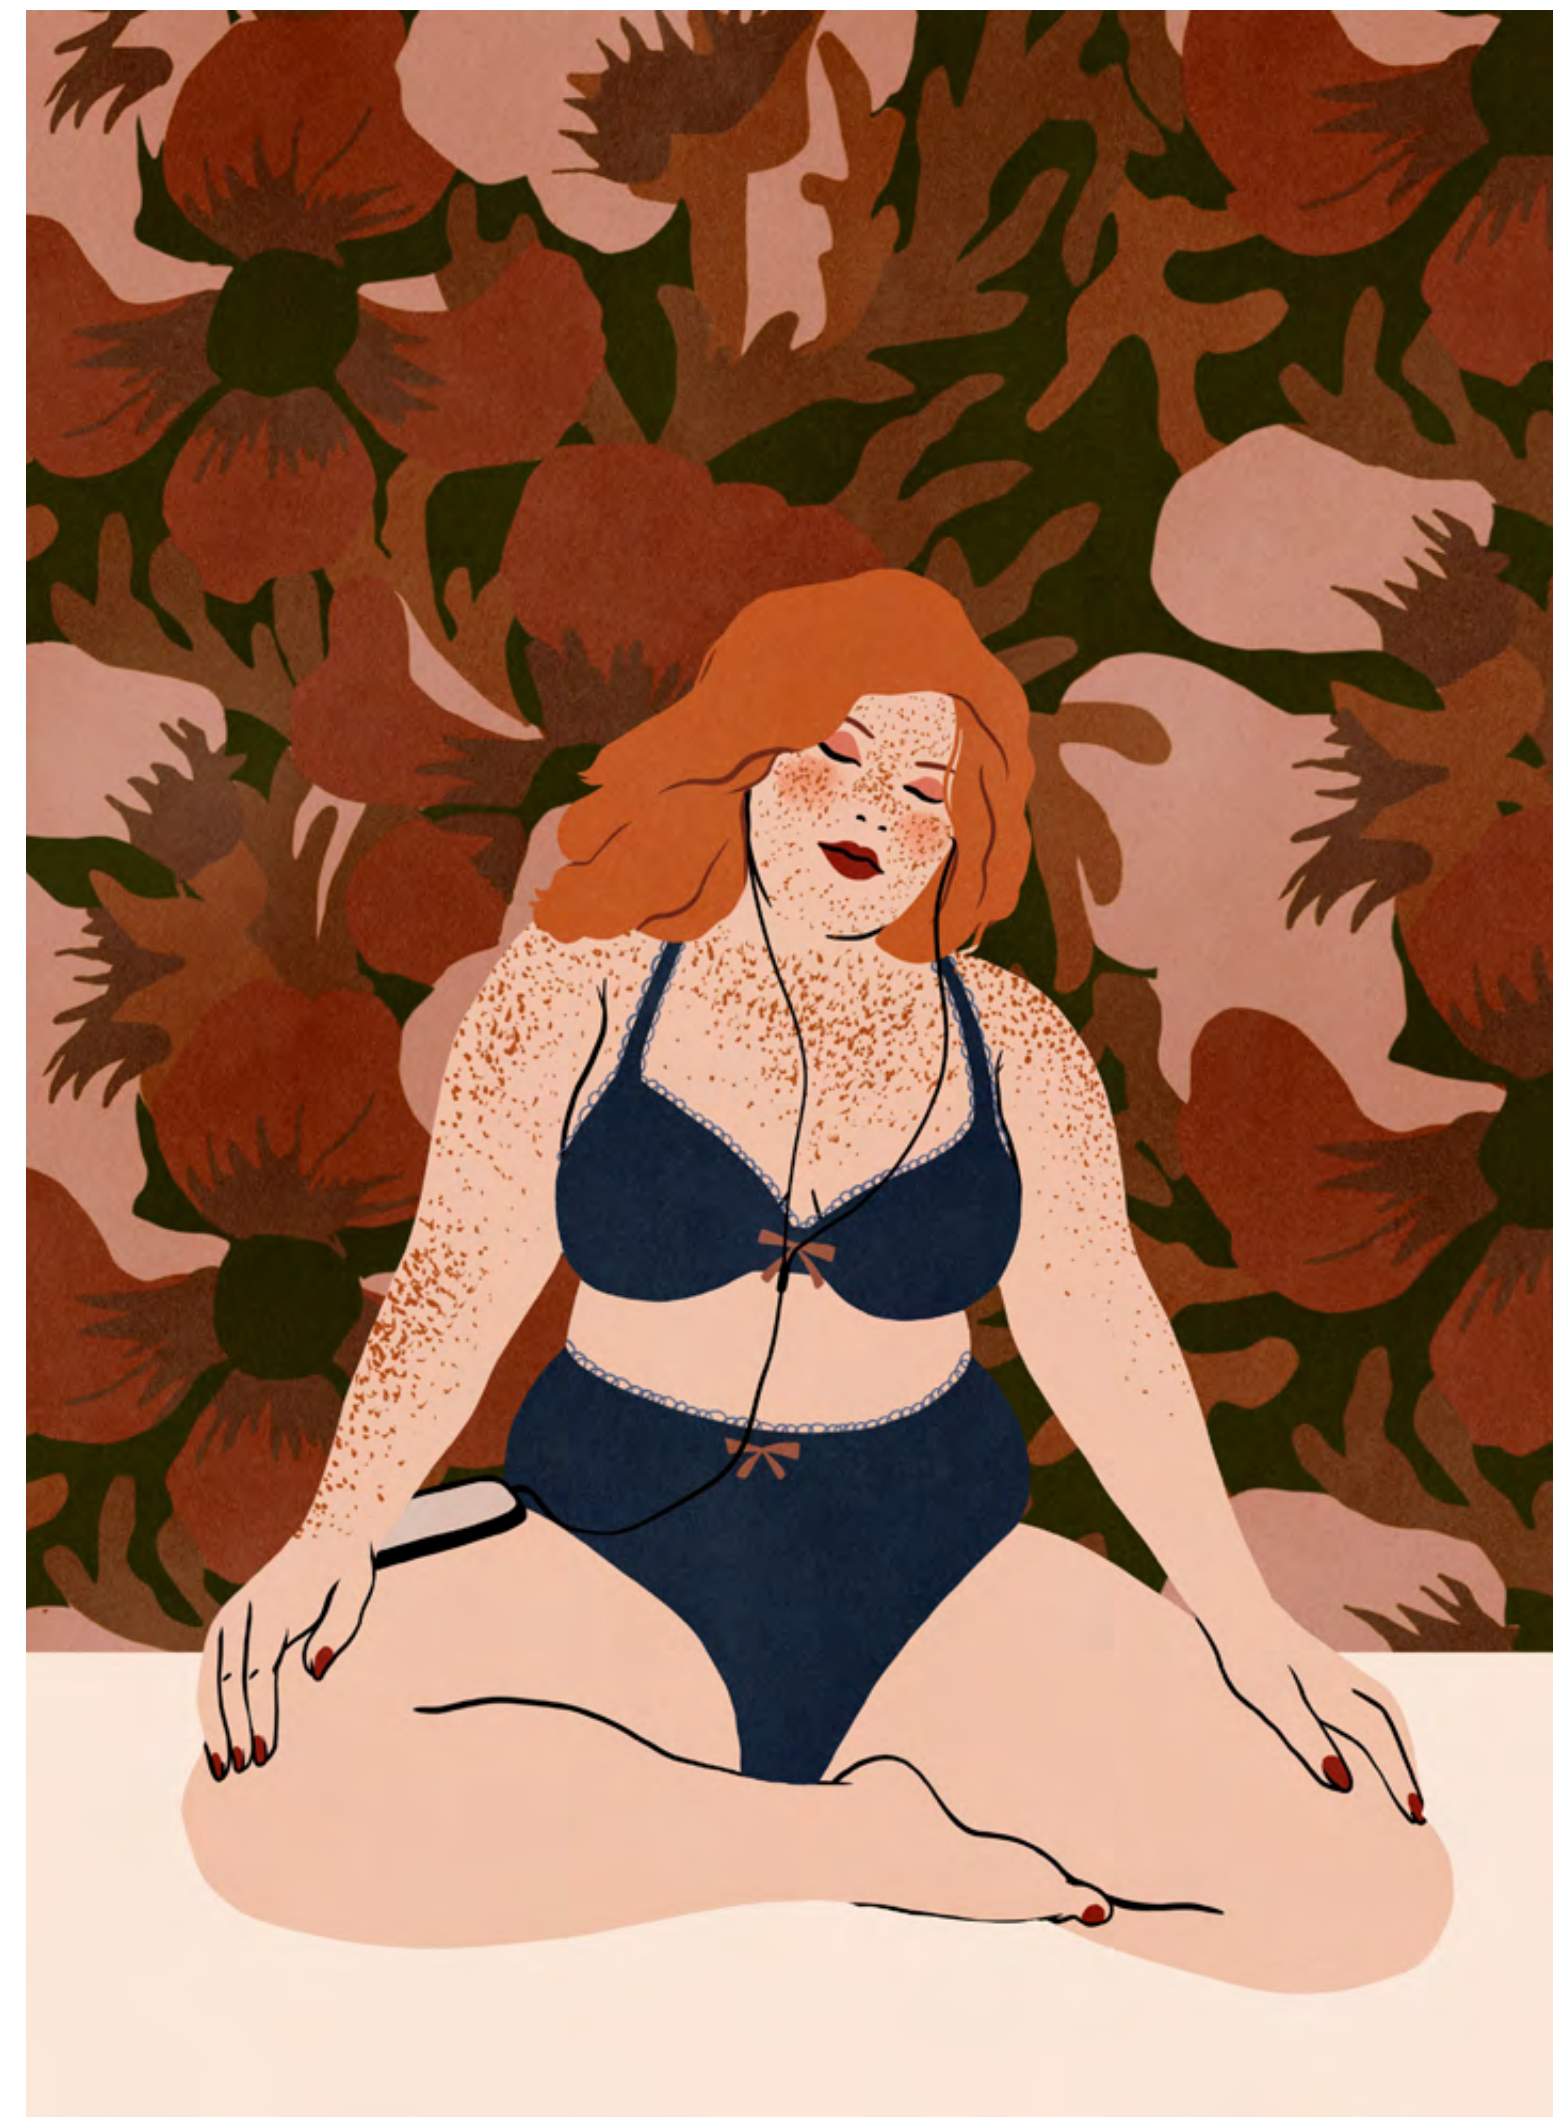

Jane

ICÔNES DES SIXTIES - PROJET PERSONNEL

France

PAYSAGES - PROJET PERSONNEL

GOURMETS - PROJET PERSONNEL

FLEURS MAL-AIMÉES - RISOGRAPHIE AVEC QUINTAL ÉDITIONS

DESSOUS - PROJET PERSONNEL

DANS LA VALISE - AFFICHE DE COURT-METRAGE

LOVE PAN-FRIED - COUVERTURE D'UN RECUEIL DE POÉSIE

WOMAN - PROJET PERSONNEL

LA SERVANTE ÉCARLATE - PROJET PERSONNEL