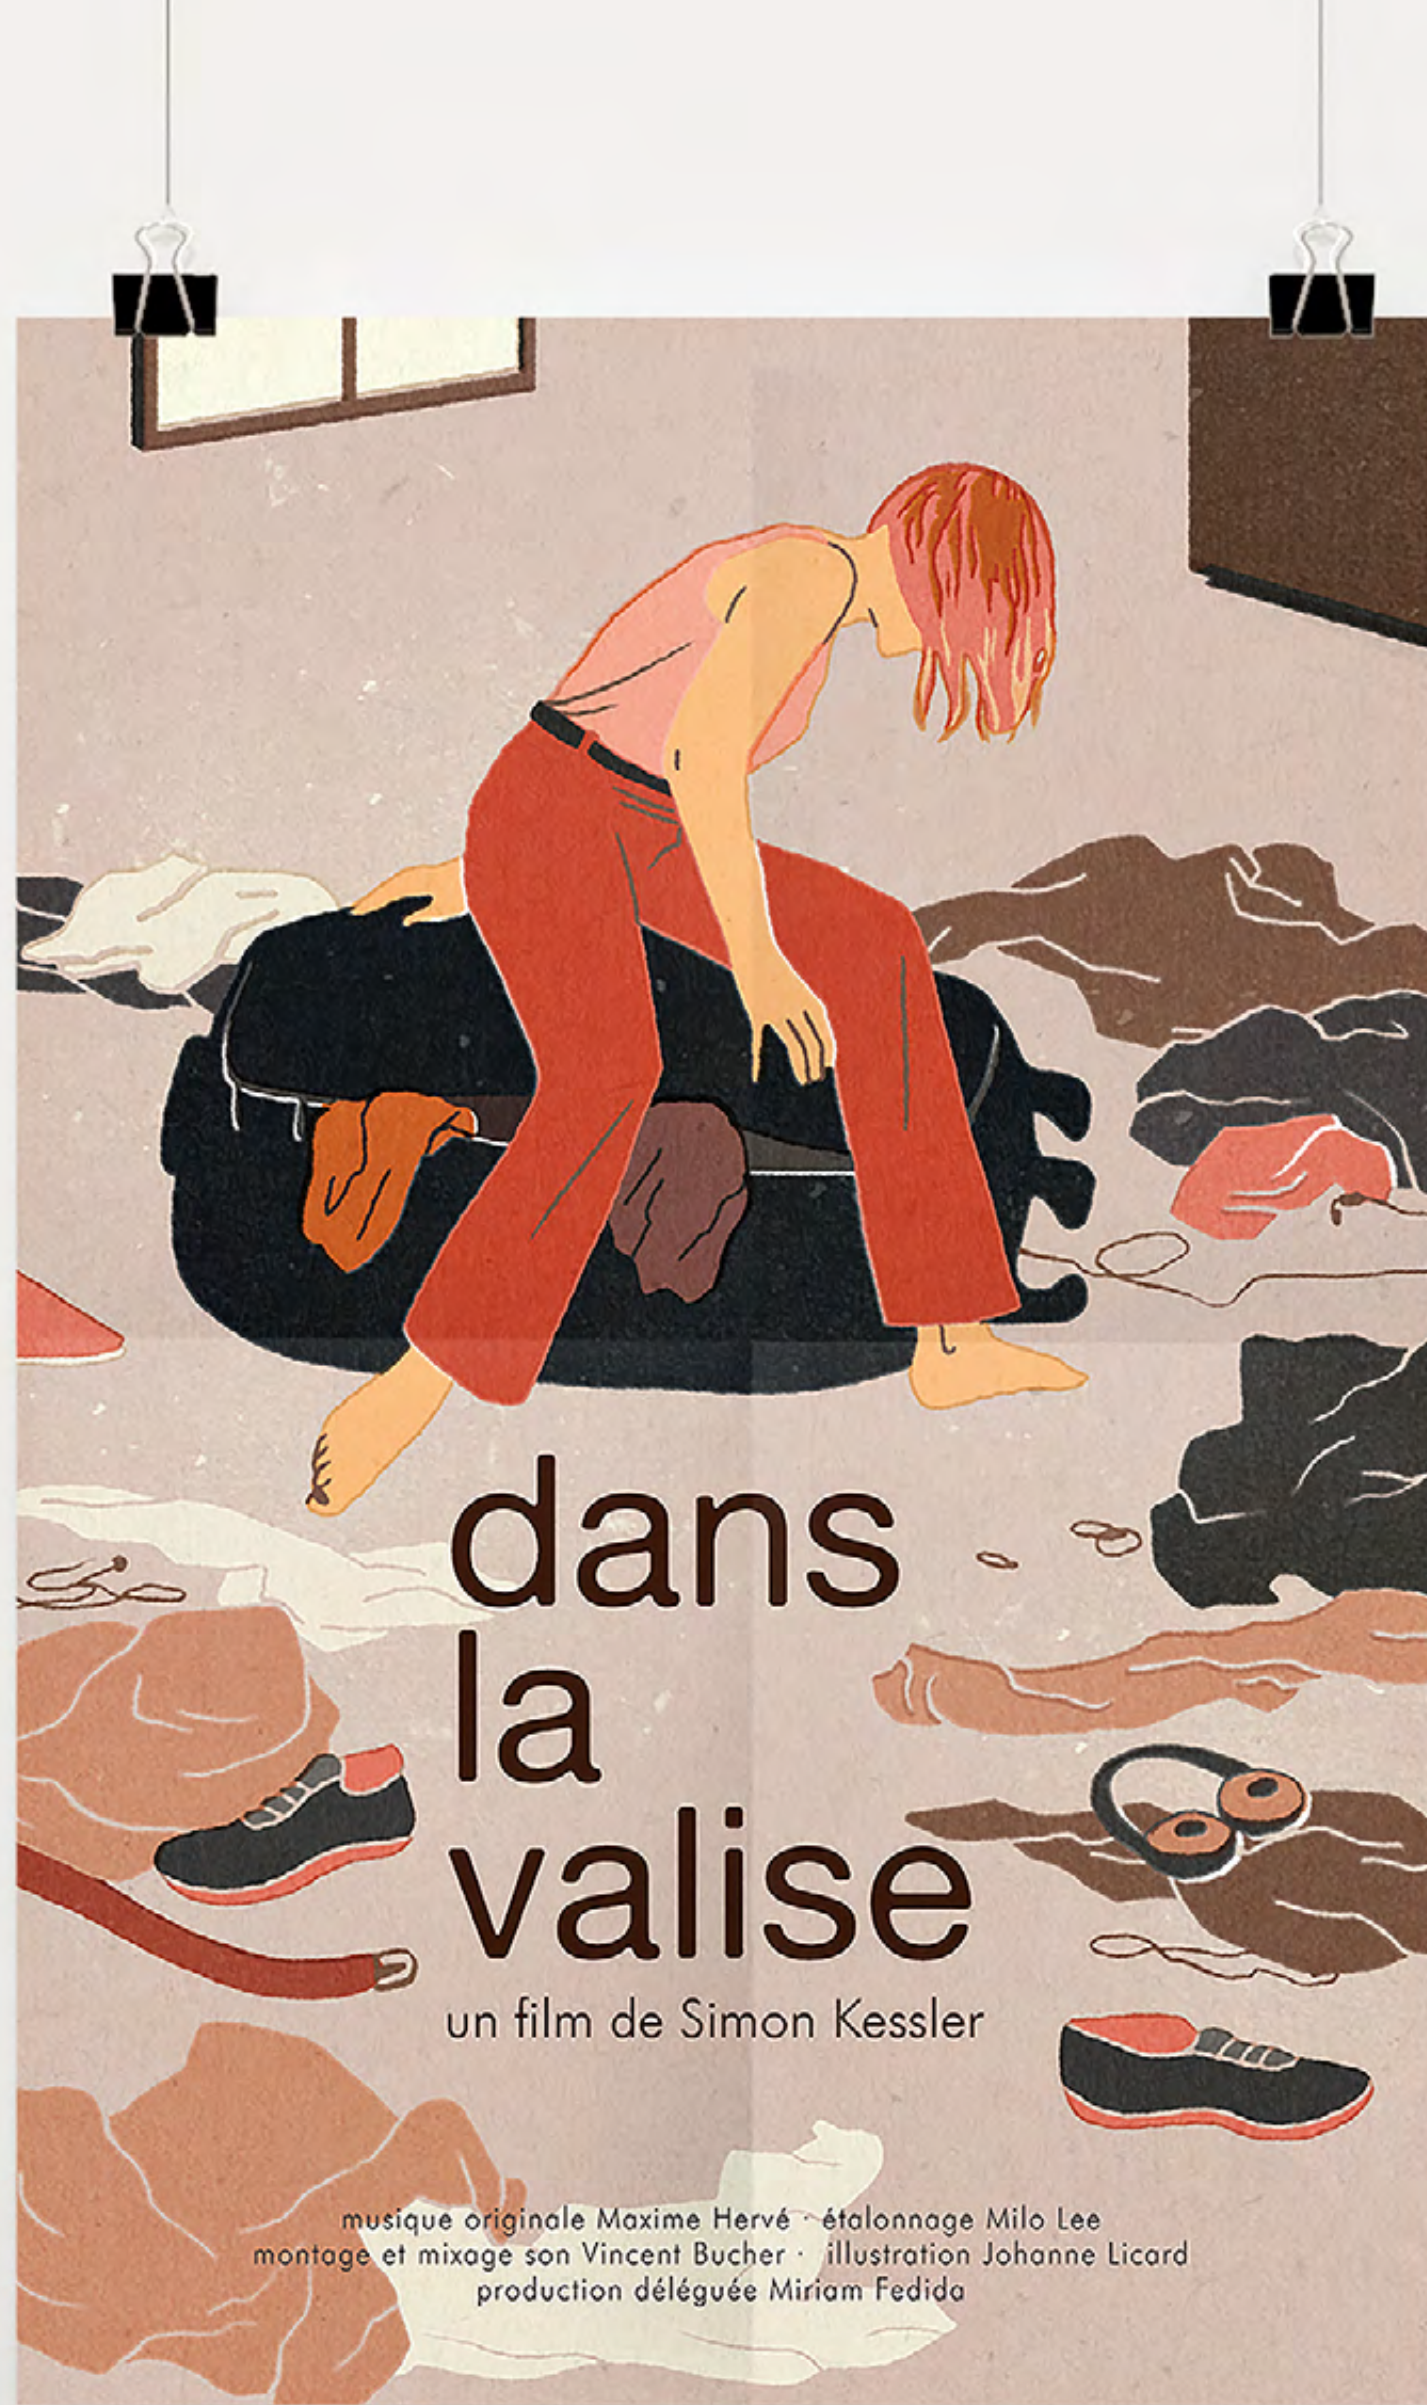

Jane

ICÔNES DES SIXTIES - PROJET PERSONNEL

France

PAYSAGES - PROJET PERSONNEL

GOURMETS - PROJET PERSONNEL

FLEURS MAL-AIMÉES - RISOGRAPHIE AVEC QUINTAL ÉDITIONS

DESSOUS - PROJET PERSONNEL

DANS LA VALISE - AFFICHE DE COURT-METRAGE

LOVE PAN-FRIED - COUVERTURE D'UN RECUEIL DE POÉSIE

WOMAN - PROJET PERSONNEL

LA SERVANTE ÉCARLATE - PROJET PERSONNEL